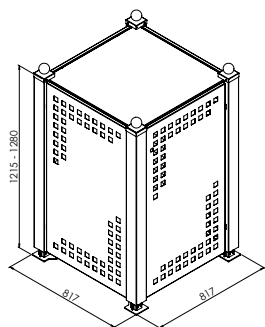

## FÜR MÜLLTONNEN MIT 120 LITERN

Außenmaß 1 x 120 Liter

Außenmaß 2 x 120 Liter

Außenmaß 3 x 120 Liter

Außenmaß 1 x 120 Liter, Wanne

Außenmaß 2 x 120 Liter, Wanne

Außenmaß 3 x 120 Liter, Wanne

# Außenmaße Mülltonnenverkleidung

## FÜR MÜLLTONNEN MIT 240 LITERN

Außenmaß 1 x 240 Liter

Außenmaß 2 x 240 Liter

Außenmaß 3 x 240 Liter

Außenmaß 1 x 240 Liter, Wanne

Außenmaß 2 x 240 Liter, Wanne

Außenmaß 3 x 240 Liter, Wanne