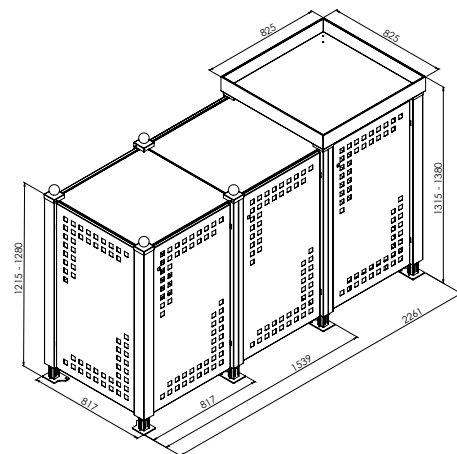

## FÜR MÜLLTONNEN MIT 240 LITERN

Außenmaß 1 x 240 Liter

Außenmaß 2 x 240 Liter

Außenmaß 3 x 240 Liter

Außenmaß 1 x 240 Liter, Wanne

Außenmaß 2 x 240 Liter, Wanne

Außenmaß 3 x 240 Liter, Wanne