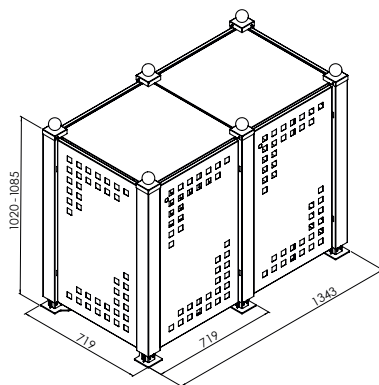

# Außenmaße Mülltonnenverkleidung

## FÜR MÜLLTONNEN MIT 120 LITERN

Außenmaß 1 x 120 Liter

Außenmaß 2 x 120 Liter

Außenmaß 3 x 120 Liter

Außenmaß 1 x 120 Liter, Wanne

Außenmaß 2 x 120 Liter, Wanne

Außenmaß 3 x 120 Liter, Wanne

## FÜR MÜLLTONNEN MIT 240 LITERN

Außenmaß 1 x 240 Liter

Außenmaß 2 x 240 Liter

Außenmaß 3 x 240 Liter

Außenmaß 1 x 240 Liter, Wanne

Außenmaß 2 x 240 Liter, Wanne

Außenmaß 3 x 240 Liter, Wanne