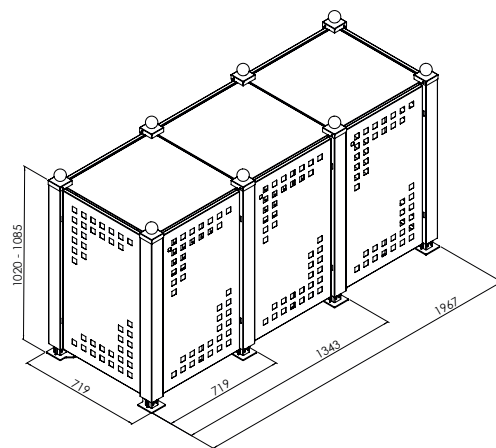

# Außenmaße Mülltonnenverkleidung

## FÜR MÜLLTONNEN MIT 120 LITERN

Außenmaß 1 x 120 Liter

Außenmaß 2 x 120 Liter

Außenmaß 3 x 120 Liter

Außenmaß 1 x 120 Liter, Wanne

Außenmaß 2 x 120 Liter, Wanne

Außenmaß 3 x 120 Liter, Wanne

## FÜR MÜLLTONNEN MIT 240 LITERN

Außenmaß 1 x 240 Liter

Außenmaß 2 x 240 Liter

Außenmaß 3 x 240 Liter

Außenmaß 1 x 240 Liter, Wanne

Außenmaß 2 x 240 Liter, Wanne

Außenmaß 3 x 240 Liter, Wanne