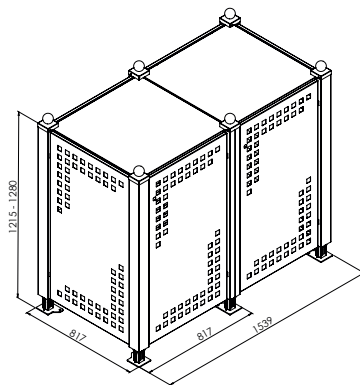

## FÜR MÜLLTONNEN MIT 120 LITERN

Außenmaß 1 x 120 Liter

Außenmaß 2 x 120 Liter

Außenmaß 3 x 120 Liter

Außenmaß 1 x 120 Liter, Wanne

Außenmaß 2 x 120 Liter, Wanne

Außenmaß 3 x 120 Liter, Wanne

# Außenmaße Mülltonnenverkleidung

## FÜR MÜLLTONNEN MIT 240 LITERN

Außenmaß 1 x 240 Liter

Außenmaß 2 x 240 Liter

Außenmaß 3 x 240 Liter

Außenmaß 1 x 240 Liter, Wanne

Außenmaß 2 x 240 Liter, Wanne

Außenmaß 3 x 240 Liter, Wanne