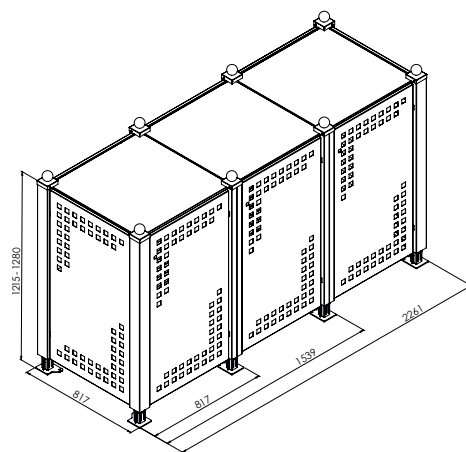

## FÜR MÜLLTONNEN MIT 120 LITERN

Außenmaß 1 x 120 Liter

Außenmaß 2 x 120 Liter

Außenmaß 3 x 120 Liter

Außenmaß 1 x 120 Liter, Wanne

Außenmaß 2 x 120 Liter, Wanne

Außenmaß 3 x 120 Liter, Wanne

# Außenmaße Mülltonnenverkleidung

## FÜR MÜLLTONNEN MIT 240 LITERN

Außenmaß 1 x 240 Liter

Außenmaß 2 x 240 Liter

Außenmaß 3 x 240 Liter

Außenmaß 1 x 240 Liter, Wanne

Außenmaß 2 x 240 Liter, Wanne

Außenmaß 3 x 240 Liter, Wanne