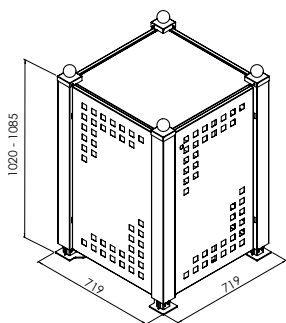

# Außenmaße Mülltonnenverkleidung

## FÜR MÜLLTONNEN MIT 120 LITERN

Außenmaß 1 x 120 Liter

Außenmaß 2 x 120 Liter

Außenmaß 3 x 120 Liter

Außenmaß 1 x 120 Liter, Wanne

Außenmaß 2 x 120 Liter, Wanne

Außenmaß 3 x 120 Liter, Wanne

## FÜR MÜLLTONNEN MIT 240 LITERN

Außenmaß 1 x 240 Liter

Außenmaß 2 x 240 Liter

Außenmaß 3 x 240 Liter

Außenmaß 1 x 240 Liter, Wanne

Außenmaß 2 x 240 Liter, Wanne

Außenmaß 3 x 240 Liter, Wanne